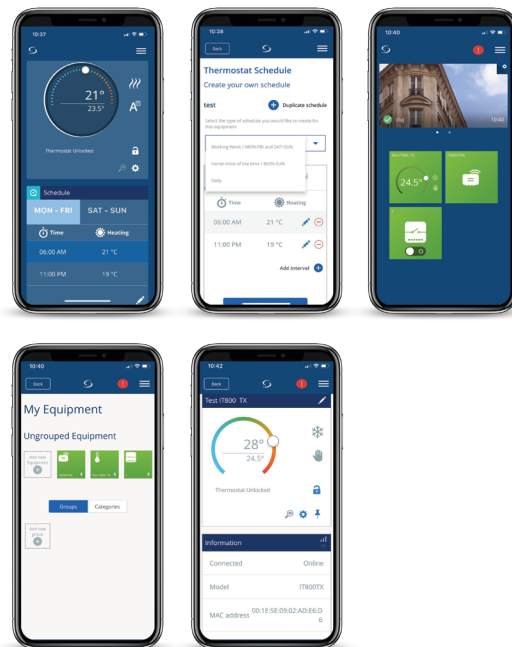

EL600T

Elypso Smart Termostat

O tomto výrobku...

Inteligentný termostat SALUS EL600T pracuje so všetkými s produktmi radu SALUS Smart Home, ktoré tvoria komplexné riešenie pre moderné vykurovanie riadenie. Ako súčasť systému SALUS Smart Home umožňuje tento termostat používateľom ovládať svoje vykurovanie odkiaľkoľvek pomocou systému SALUS Premium App. Pridaním ďalších ventilov TRV3RF na radiátory v celej domácnosti získajú používatelia úplnú kontrolu nad svojím vykurovacím systémom, čo im umožňuje prispôsobiť teplotu v rôznych miestnostiach podľa ich podľa svojich potrieb. Pripojenie prostredníctvom univerzálnej brány (UG800 alebo UGE600) a používateľsky prívetivého rozhrania aplikácie ELYPSO systém umožňuje jednoducho upravovať nastavenia na diaľku, zabezpečuje optimálny komfort a energetickú účinnosť pri v každom okamihu. Tento cieľný prístup k vykurovaniu nielen zvyšuje komfort, ale pomáha aj šetriť energiu a znižovať náklady tým, že sa vykurujú len potrebné miestnosti.

Ovládanie a monitorovanie odkiaľkoľvek...

Pomocou aplikácie SALUS Premium Lite.
Stiahnite si ju z Google Play alebo App Store.

Montáž na stenu alebo na stôl...

Termostat SALUS EL600T ovládaný smartfónom ponúka všestrannú inštaláciu možnosti montáže na stenu pomocou štvorcového alebo okrúhleho alebo umiestniť na pracovný stôl pomocou dokovacej stanice USB.

Ovládanie prostredníctvom aplikácie

Predvolená obrazovka je iba termostat.

Skenovanie QR Kód
na zobrazenie Produkt
na Webová stránka