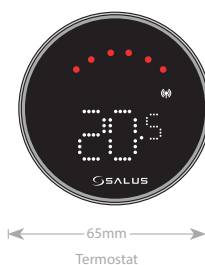

EL600T

Elypso Smart Termostat

O tomto výrobku...

Inteligentný termostat SALUS EL600T pracuje so všetkými s produktmi radu SALUS Smart Home, ktoré tvoria komplexné riešenie pre moderné vykurovanie riadenie. Ako súčasť systému SALUS Smart Home umožňuje tento termostat používateľom ovládať svoje vykurovanie odkiaľkoľvek pomocou systému SALUS Premium App. Pridaním ďalších ventilov TRV3RF na radiátory v celej domácnosti získajú používatelia úplnú kontrolu nad svojím vykurovacím systémom, čo im umožňuje prispôsobiť teplotu v rôznych miestnostiach podľa ich podľa svojich potrieb. Pripojenie prostredníctvom univerzálnej brány (UG800 alebo UGE600) a používateľsky prívetivého rozhrania aplikácie ELYPSO systém umožňuje jednoducho upravovať nastavenia na diaľku, zabezpečuje optimálny komfort a energetickú účinnosť pri v každom okamihu. Tento cieľný prístup k vykurovaniu nielen zvyšuje komfort, ale pomáha aj šetriť energiu a znižovať náklady tým, že sa vykurujú len potrebné miestnosti.

Funkcie

- Termostat pripojený k internetu
- Pripojenie Wi-Fi prostredníctvom pripojenia bluetooth
- Termostat má nabíjateľnú batériu - bezdrôtové dobíjanie prostredníctvom dokovacej stanice
- Miestny prístup na zmenu väčšiny parametrov - bez miestneho plánu
- Úplné diaľkové ovládanie prostredníctvom aplikácie SALUS Smart Premium
- Režim vypnutia a optimalizačné funkcie - Optimálne spustenie a zastavenie
- Vždy na displeji, ak je nainštalovaný na dokovacej stanici
- Funkcia uzamknutia/odmknutia
- Súčasť radu SALUS Smart Home
- Ovládanie ďalších radiátorových ventilov TRV3RF (až 16)

Špecifikácia