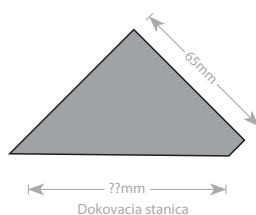

Rozmery

Inteligentný termostat EL600T - technické údaje

Elektrické a mechanické špecifikácie

Pripojenie	Miestna komunikácia prostredníctvom Zigbee 2,4 GHz
Vstupný výkon	Termostat napájaný z batérie
Stlačte tlačidlo	Prístup do menu / overenie
Tlačidlo vytáčania	Prechádzanie cez možnosti
Batéria	750 mAh lítium-iónová (dobijateľná)
Čas nabíjania	Max. 24 h bez funkcie trvalého zapnutia / max. 48 h s funkciou trvalého zapnutia
Rozmery	Priemer 65 mm / hĺbka 25,6 mm
Materiál (puzdro)	Hliníkové telo, elegantná matná sklenená plocha
Prevádzková teplota	0°C až +50°C
Teplota skladovania	-30°C až +40°C
Inštalácia	Povrchová (zahŕňa kruhový aj štvorcový montážny rámček) alebo stolová montáž
Bezpečnostné schválenie	Trieda I
Kalibrácia teploty	Funkcia kalibrácie teploty termostatu
Optimálny štart/stop	Funkcia optimálneho štartu/stopu
Upozornenia pre zákazníkov	E-mailové / textové upozornenia
Rozlíšenie displeja	Možnosť výberu rozlíšenia zobrazenia teploty
Funkcia prenajímateľa	Termostat uzamykateľný prostredníctvom aplikácie
Duálne ovládanie	Ovláda vykurovací aj chladiaci systém
Ovládanie pomocou aplikácie	Prístup k aplikácii Premium Lite bez predplatného
Miestne ovládanie	Tlačidlo vytáčania Posúvanie možností
Miestny prístup	Obmedzený prístup k miestnej ponuke s výberom tlačidla
Doba nabíjania	24 hodín každý 1 až 2 roky
Nabíjanie	Prostredníctvom nabíjacieho doku s pripojením USB typu C
Protokol	Voliteľné algoritmy riadenia ohrevu a chladenia vrátane TPI
Párovanie	Kompatibilita so zariadeniami Smart Home
Ovládanie	Ovládanie lokálne alebo na diaľku prostredníctvom aplikácie SALUS Premium Lite
Záruka	5 rokov