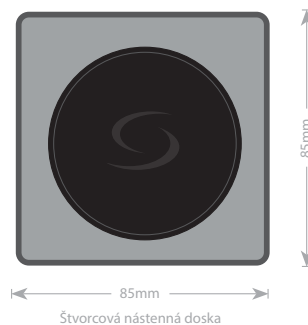

EL600T

Elypso Smart Termostat

O tomto výrobku...

Inteligentný termostat SALUS EL600T pracuje so všetkými s produktmi radu SALUS Smart Home, ktoré tvoria komplexné riešenie pre moderné vykurovanie riadenie. Ako súčasť systému SALUS Smart Home umožňuje tento termostat používateľom ovládať svoje vykurovanie odkiaľkoľvek pomocou systému SALUS Premium App. Pridaním ďalších ventilov TRV3RF na radiátory v celej domácnosti získajú používatelia úplnú kontrolu nad svojím vykurovacím systémom, čo im umožňuje prispôsobiť teplotu v rôznych miestnostiach podľa ich podľa svojich potrieb. Pripojenie prostredníctvom univerzálnej brány (UG800 alebo UGE600) a používateľsky prívetivého rozhrania aplikácie ELYPSO systém umožňuje jednoducho upravovať nastavenia na diaľku, zabezpečuje optimálny komfort a energetickú účinnosť pri v každom okamihu. Tento cieľný prístup k vykurovaniu nielen zvyšuje komfort, ale pomáha aj šetriť energiu a znižovať náklady tým, že sa vykurujú len potrebné miestnosti.

Funkcie

- Termostat pripojený k internetu
- Pripojenie Wi-Fi prostredníctvom pripojenia bluetooth
- Termostat má nabíjateľnú batériu - bezdrôtové dobíjanie prostredníctvom dokovacej stanice
- Miestny prístup na zmenu väčšiny parametrov - bez miestneho plánu
- Úplné diaľkové ovládanie prostredníctvom aplikácie SALUS Smart Premium
- Režim vypnutia a optimalizačné funkcie - Optimálne spustenie a zastavenie
- Vždy na displeji, ak je nainštalovaný na dokovacej stanici
- Funkcia uzamknutia/odmknutia
- Súčasť radu SALUS Smart Home
- Ovládanie ďalších radiátorových ventilov TRV3RF (až 16)

Špecifikácia